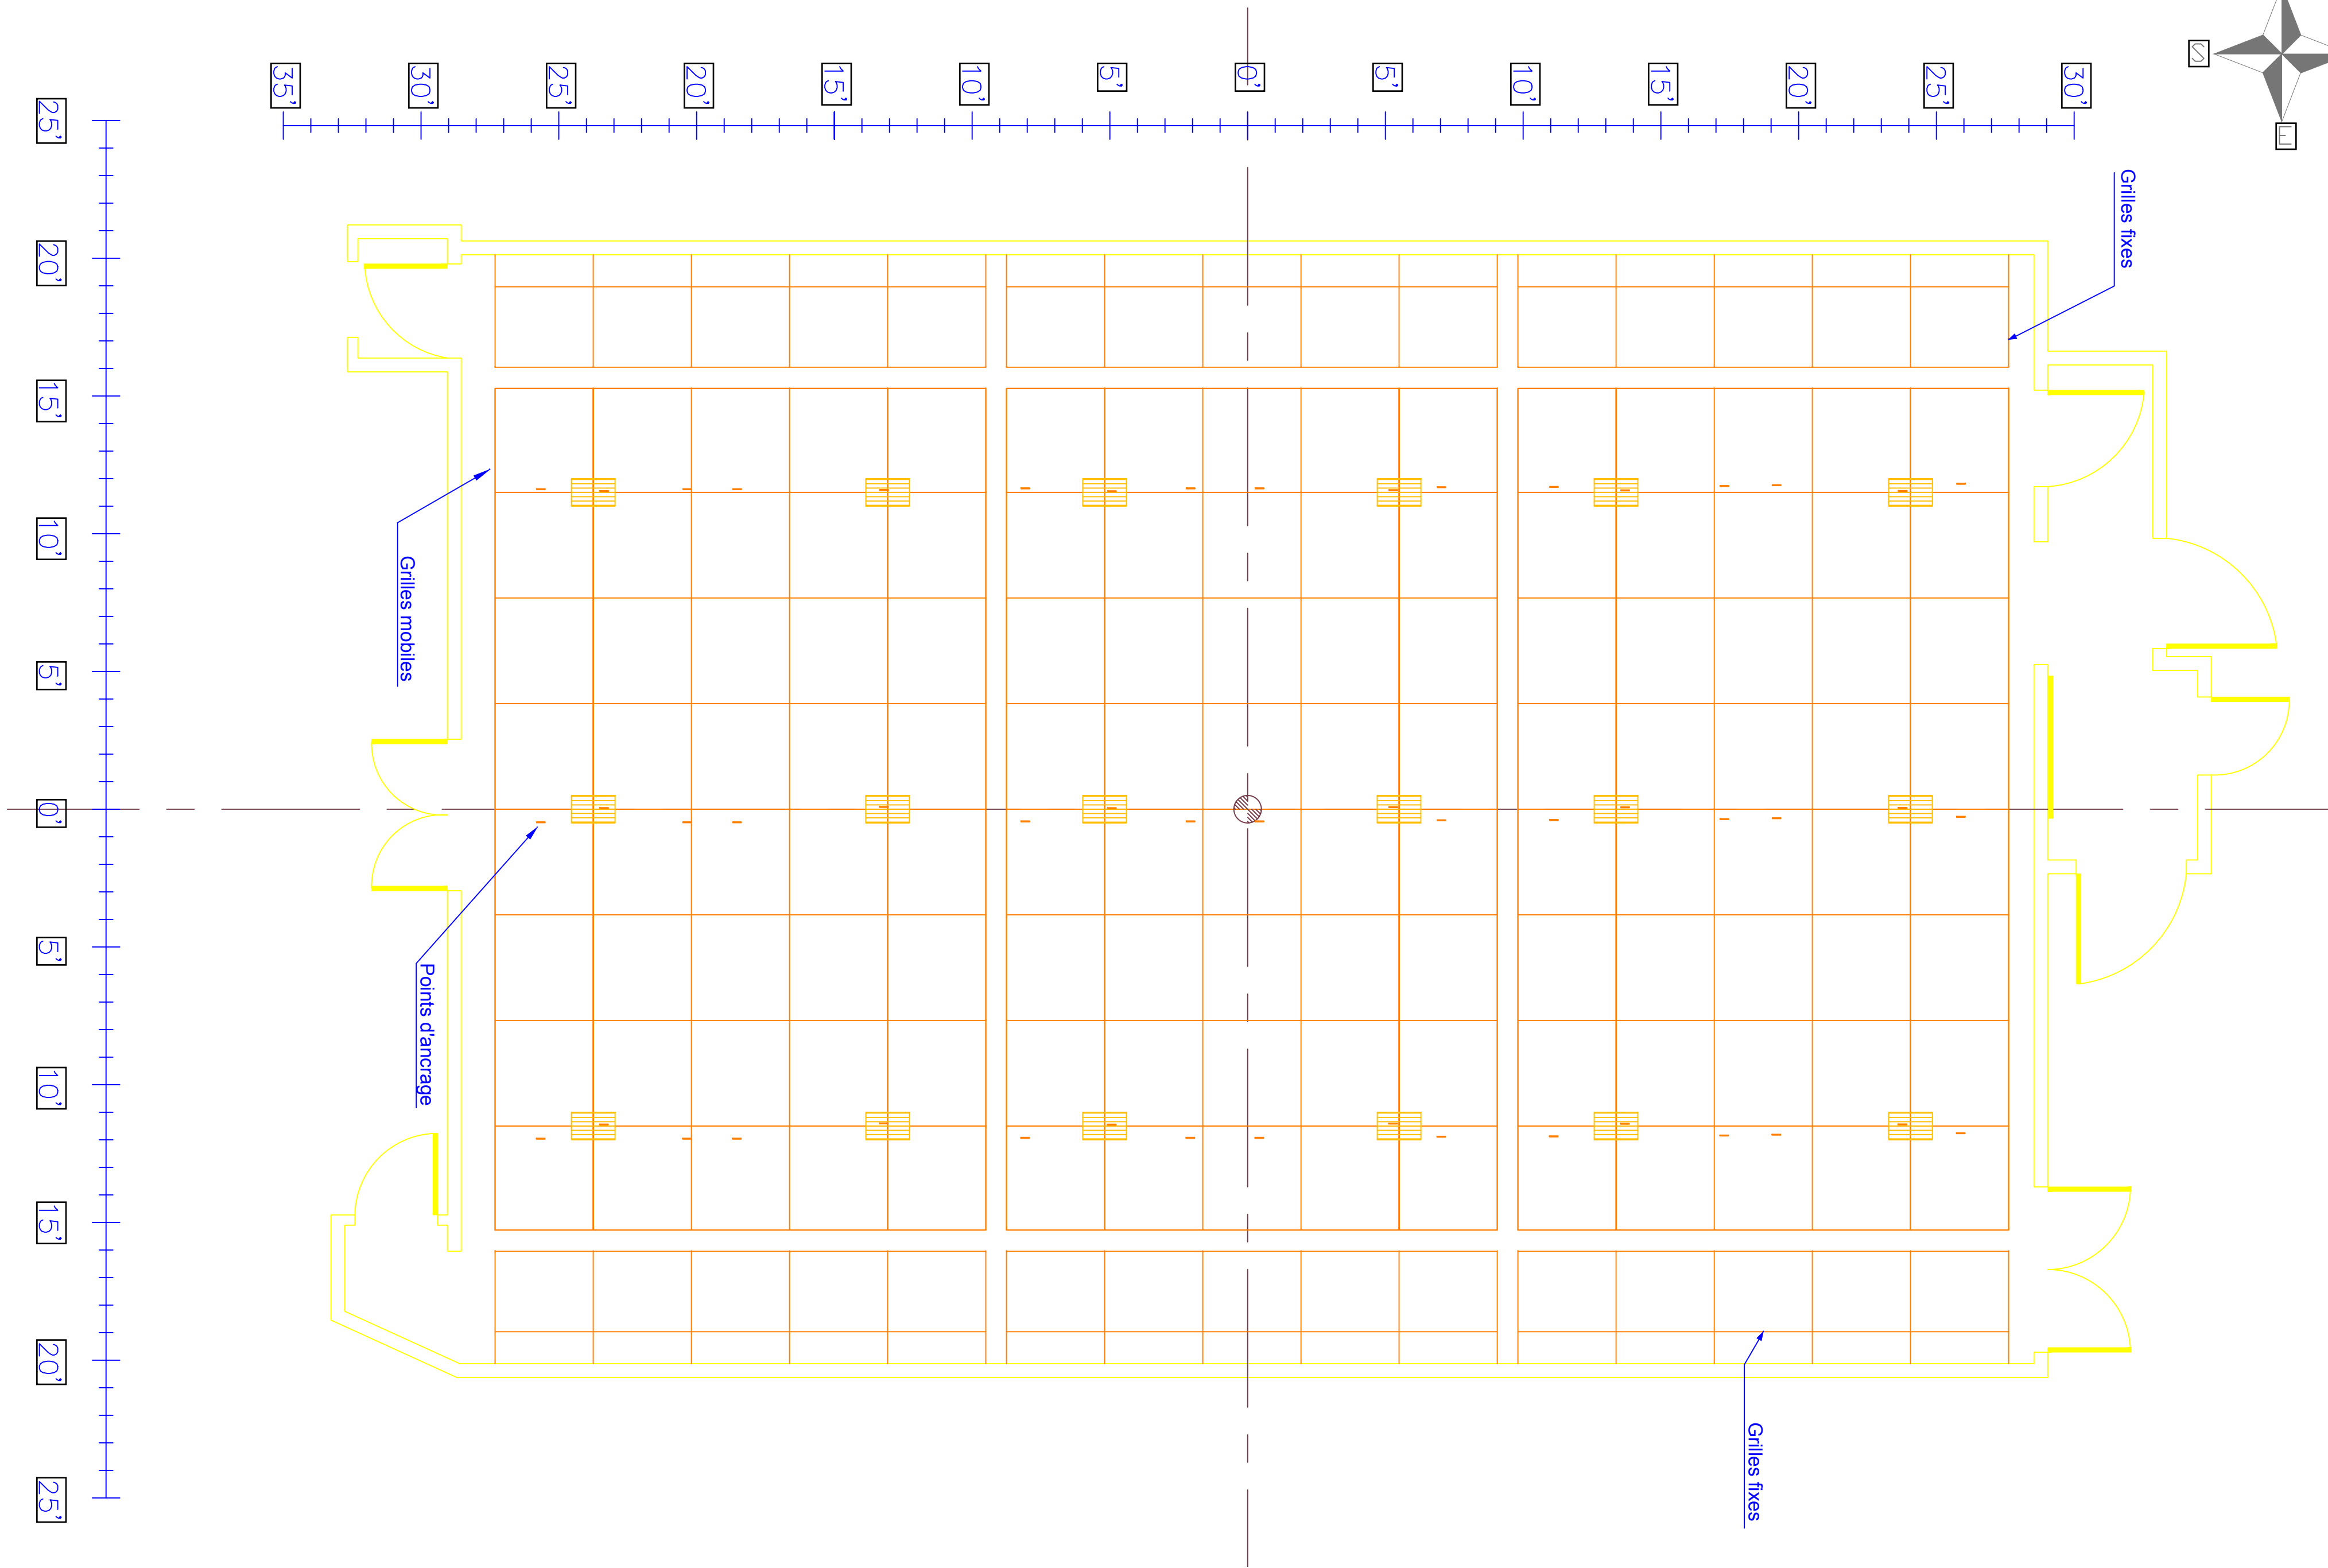

**THEATRE  
PROSPERO**

1371, rue Ontario est  
Montréal (Québec)  
Canada, H2L 1S2

DIRECTION TECHNIQUE  
MICHEL ST-AMAND

TÉLÉPHONE (BUREAU)  
(514) 526-7288 poste 305

COURRIEL  
technique@laveillee.qc.ca

DATE  
septembre 2007  
corrigé le 15 septembre 2020

**PLAN AU SOL: REZ-DE-CHAUSSÉE**

ÉCHELLE  
0'-1/4" = 1'-0"

1  
5

**THEATRE  
PROSPERO**

1371, rue Ontario est  
Montréal (Québec)  
Canada, H2L 1S2

DIRECTION TECHNIQUE  
MICHEL ST-AMAND

TÉLÉPHONE (BUREAU)  
(514) 526-7288 poste 305

COURRIEL  
technique@laveillee.qc.ca

DATE  
septembre 2007  
corrigé le 15 septembre 2020

**PLANTATION AVEC GRILLES**

ÉCHELLE  
0'-1/4" = 1'-0"

3  
5

**THEATRE  
PROSPERO**

1371, rue Ontario est  
Montréal (Québec)  
Canada, H2L 1S2

DATE  
septembre 2007  
corrigé le 15 septembre 2020

**PLAN DE COUPE: EST ET OUEST**

ÉCHELLE  
0'-1/4" = 1'-0"

4  
5

VUE NORD

VUE SUD

**THÉÂTRE  
PROSPERO**

1371, rue Ontario est  
Montréal (Québec)  
Canada, H2L 1S2