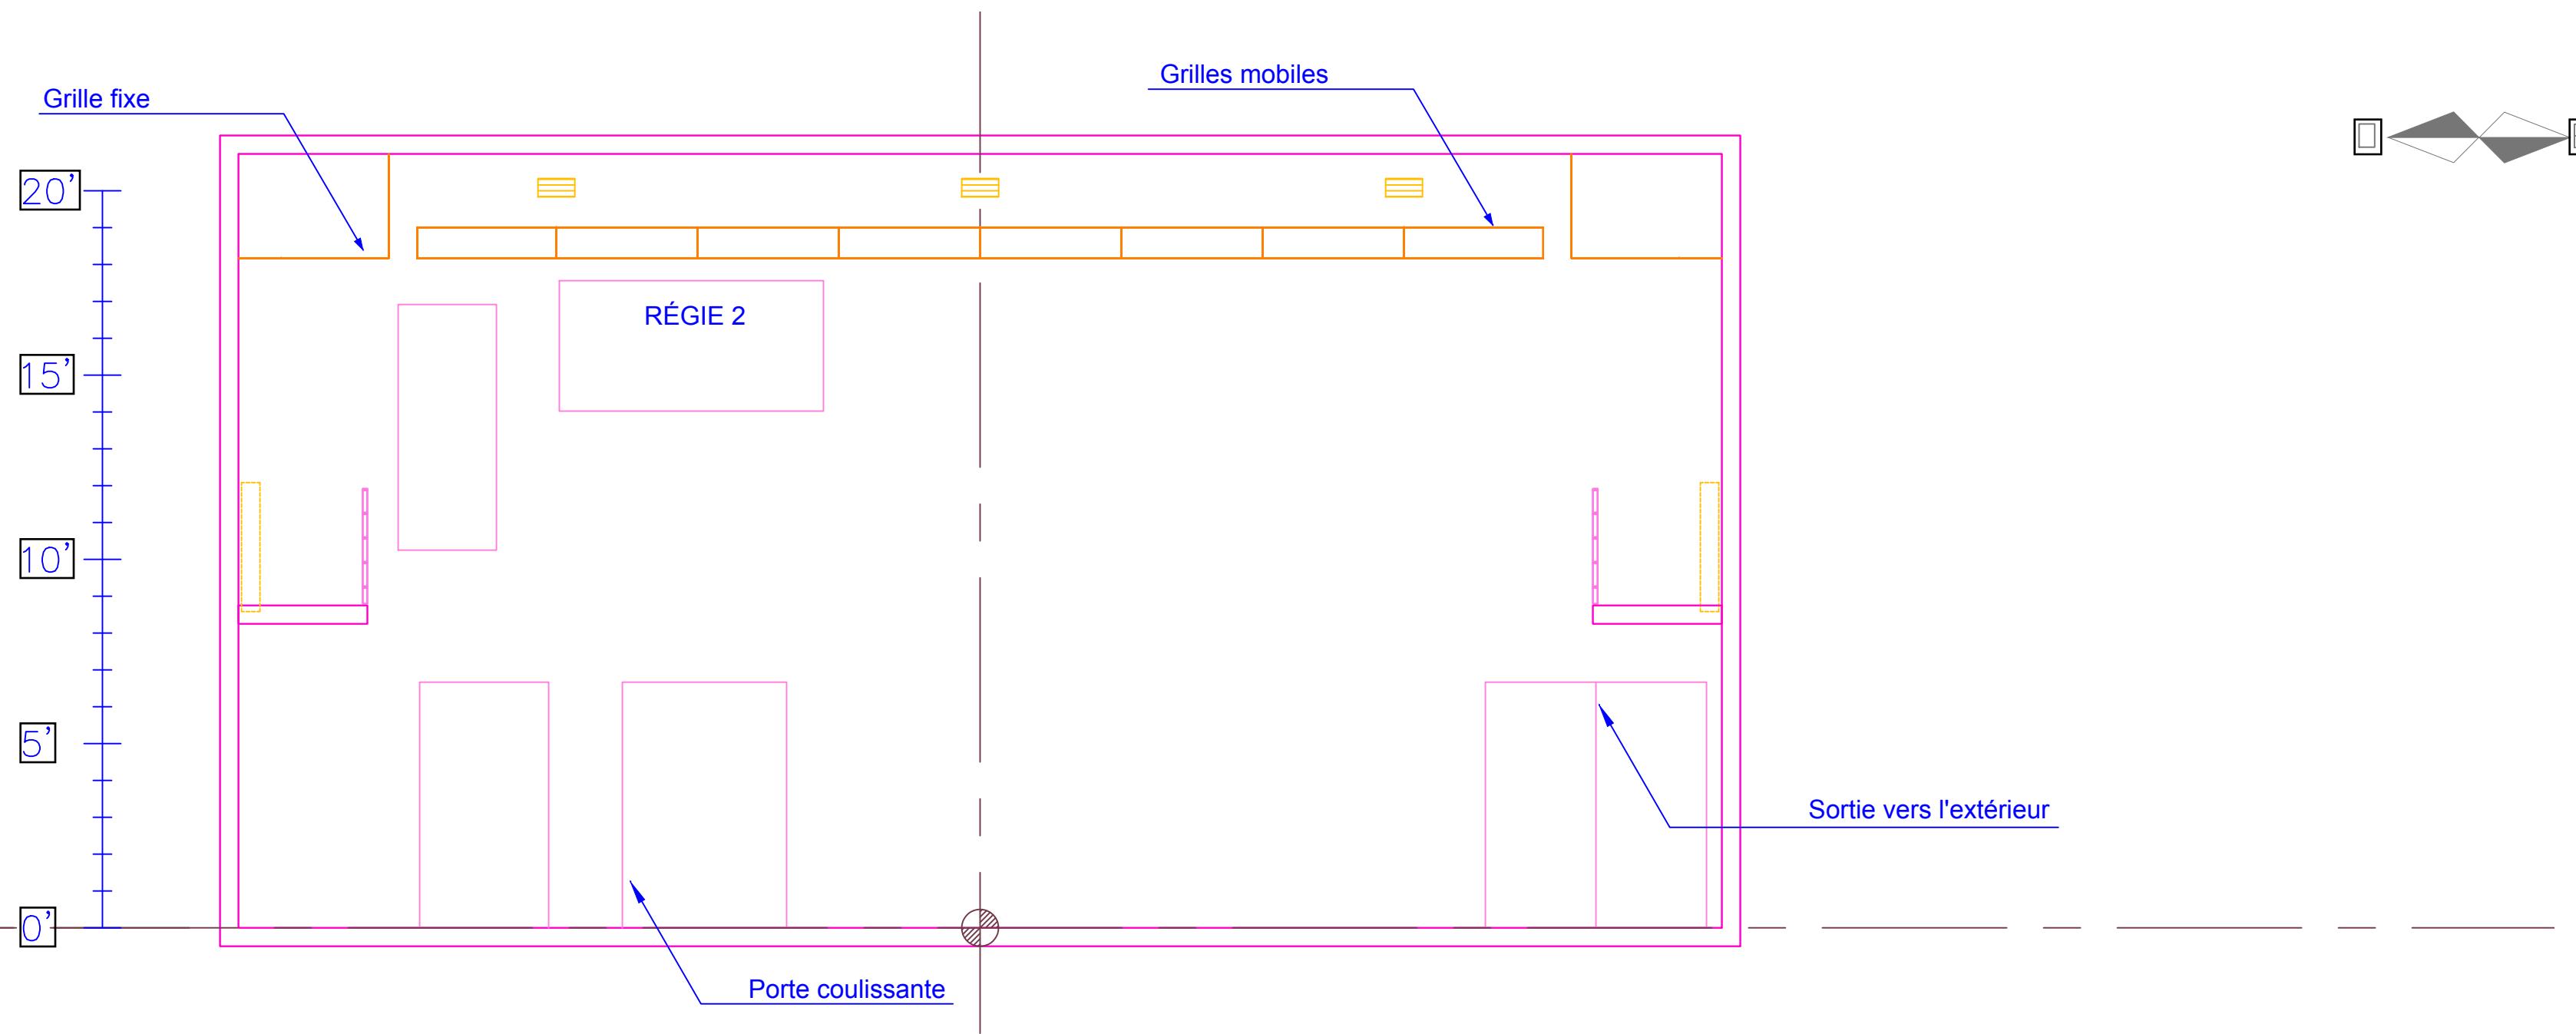

**PLAN AU SOL: REZ-DE-CHAUSSÉE**

ÉCHELLE  
0'-1/4" = 1'-0"

1  
5

**THEATRE  
PROSPERO**

1371, rue Ontario est  
Montréal (Québec)  
Canada, H2L 1S2

DIRECTION TECHNIQUE  
MICHEL ST-AMAND

TÉLÉPHONE (BUREAU)  
(514) 526-7288 poste 305

2  
5

VUE EST

VUE OUEST

**THÉÂTRE  
PROSPERO**

1371, rue Ontario est  
Montréal (Québec)  
Canada, H2L 1S2

DIRECTION TECHNIQUE  
MICHEL ST-AMAND

TÉLÉPHONE (BUREAU)  
(514) 526-7288 poste 305

COURRIEL  
technique@laveillee.qc.ca

DATE  
septembre 2007  
corrigé le 15 septembre 2020

**PLAN DE COUPE: EST ET OUEST**

ÉCHELLE  
0'-1/4" = 1'-0"

4  
5

VUE NORD

VUE SUD

**THÉÂTRE  
PROSPERO**

1371, rue Ontario est  
Montréal (Québec)  
Canada, H2L 1S2

ÉCHELLE  
0'-1/4" = 1'-0"

5  
5