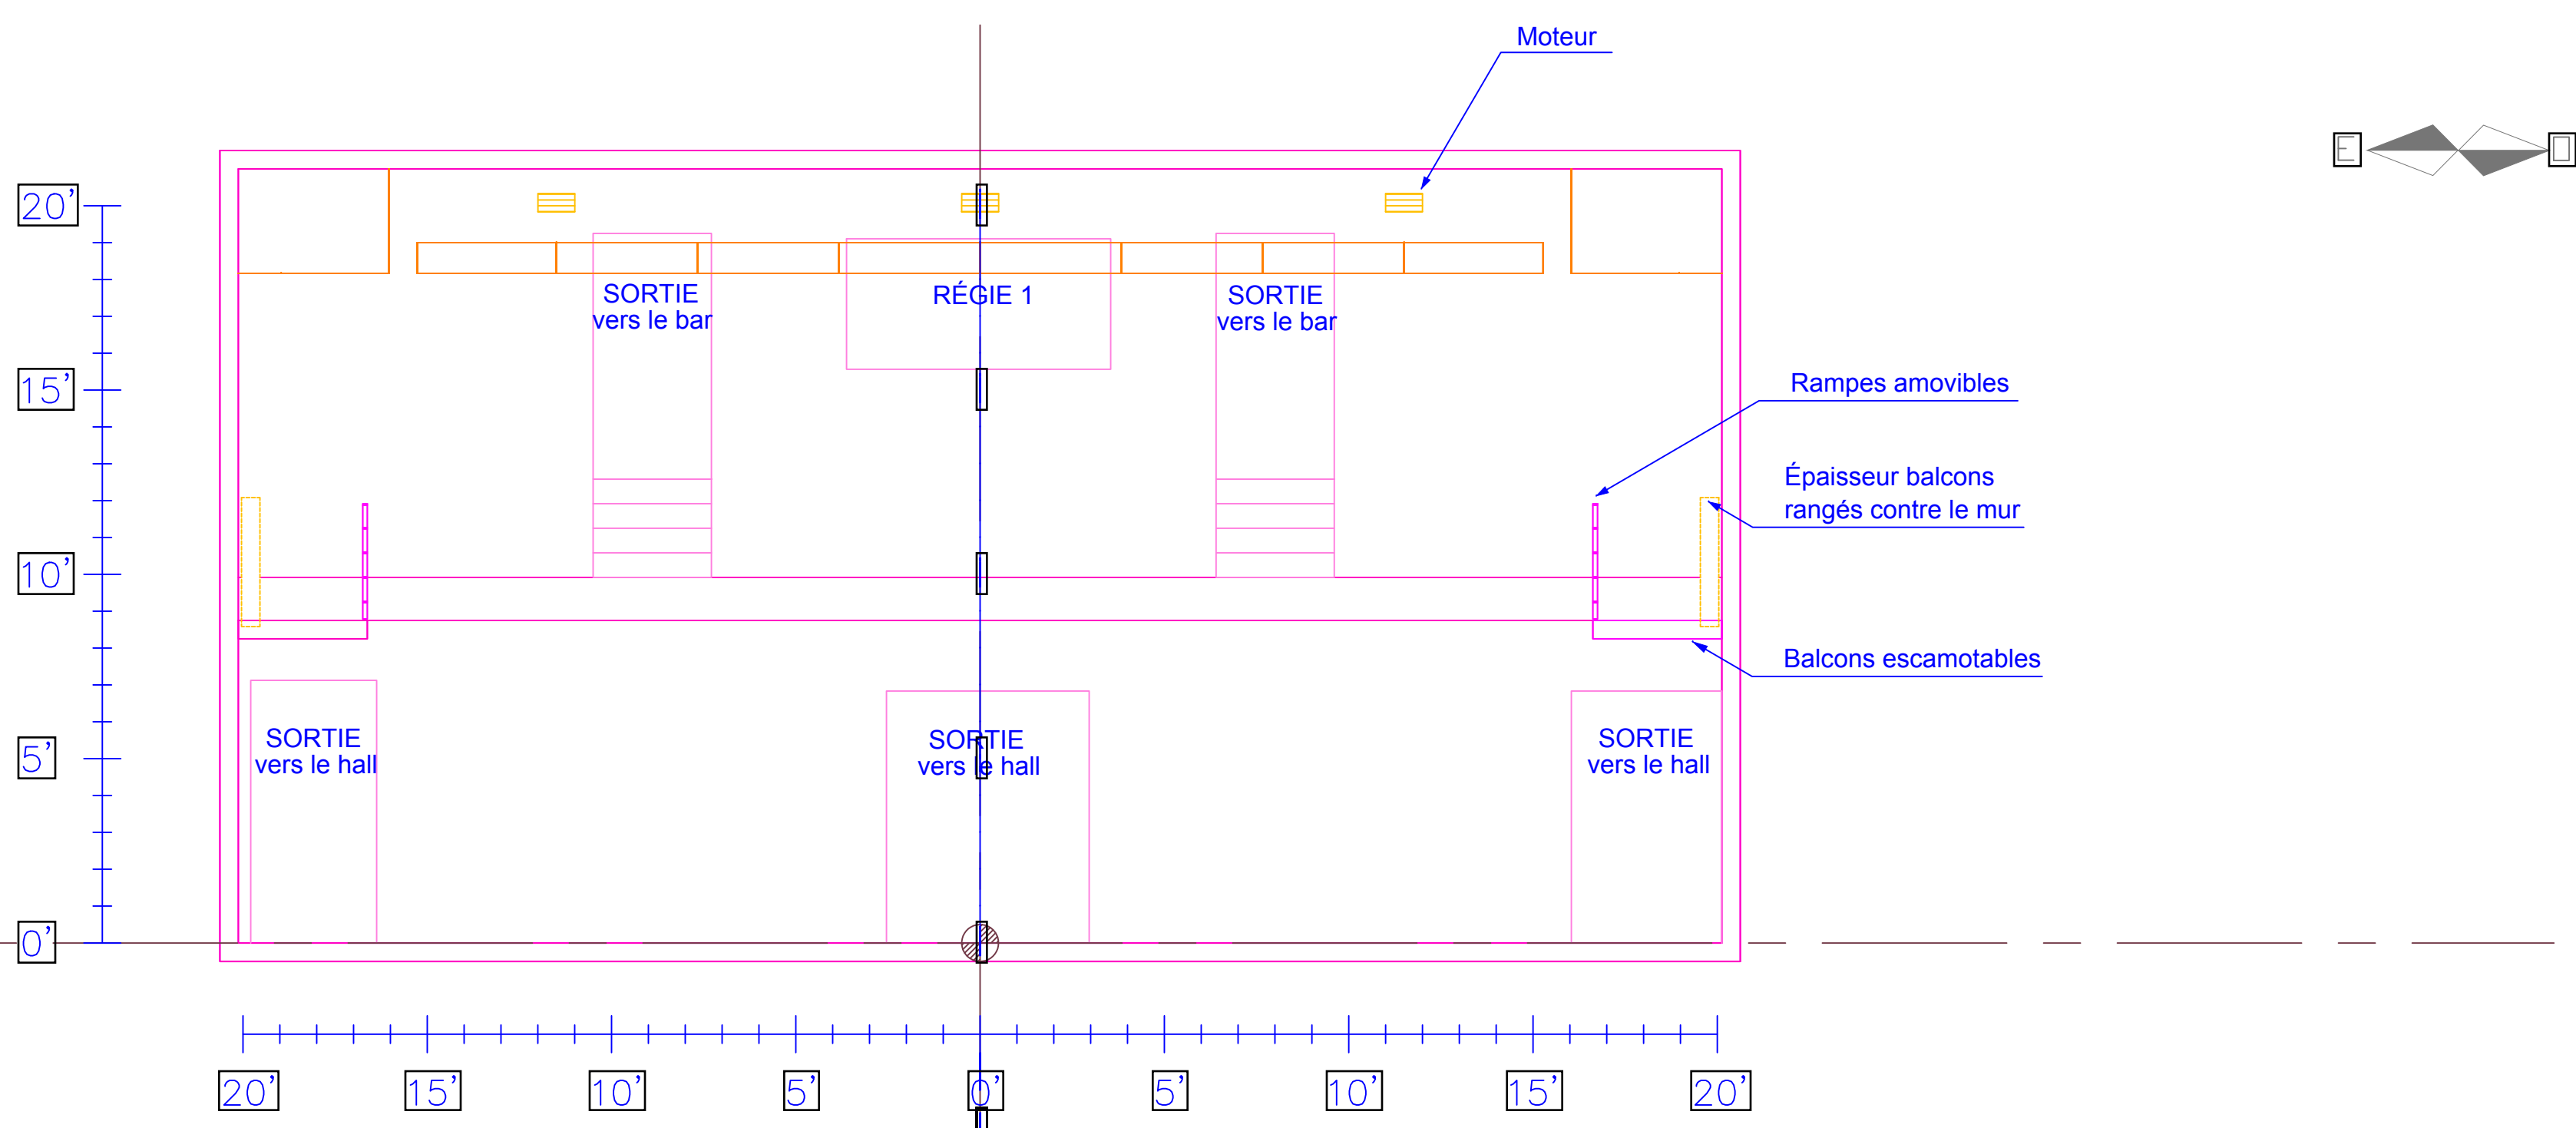

**PLAN AU SOL: REZ-DE-CHAUSSÉE**

ÉCHELLE  
0'-1/4" = 1'-0"

1  
5

**THEATRE  
PROSPERO**

1371, rue Ontario est  
Montréal (Québec)  
Canada, H2L 1S2

DIRECTION TECHNIQUE  
MICHEL ST-AMAND

TÉLÉPHONE (BUREAU)  
(514) 526-7288 poste 305

DATE  
septembre 2007  
corrigé le 15 septembre 2020

**PLAN DE COUPE: EST ET OUEST**

ÉCHELLE  
0'-1/4" = 1'-0"

4  
5

VUE NORD

VUE SUD

**THÉÂTRE  
PROSPERO**

1371, rue Ontario est  
Montréal (Québec)  
Canada, H2L 1S2

ÉCHELLE  
0'-1/4" = 1'-0"

5  
5