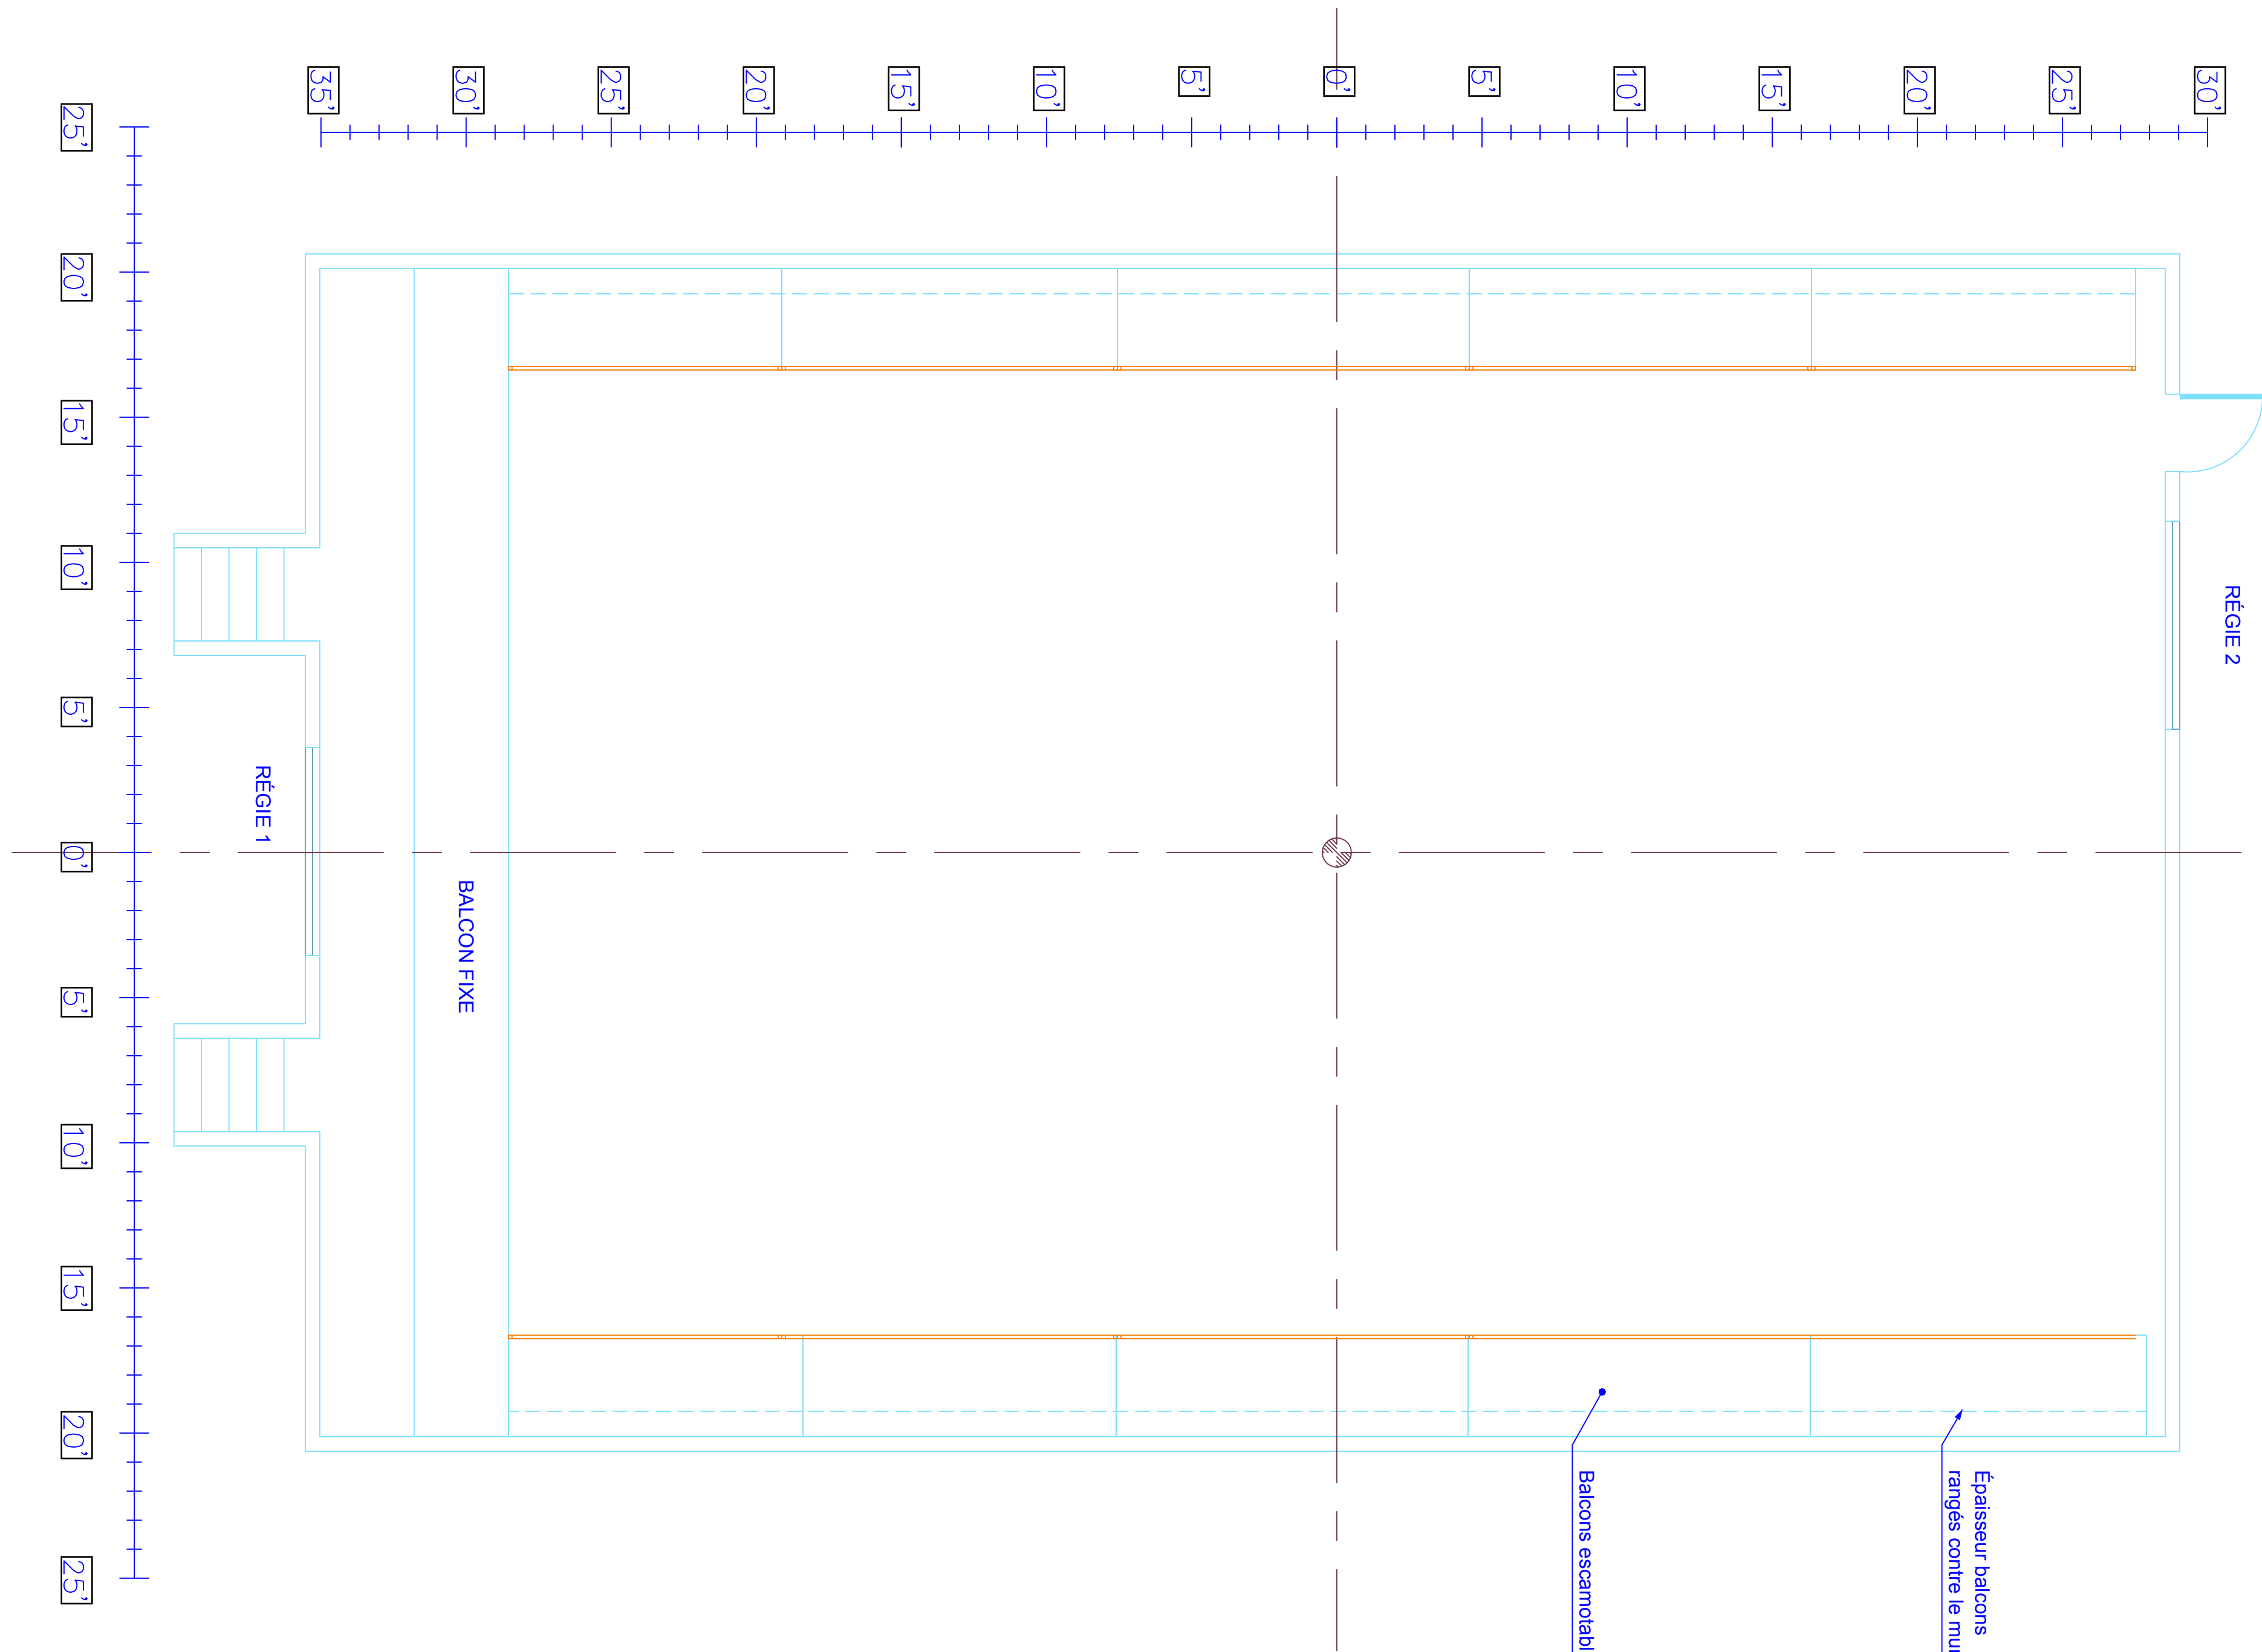

**THEATRE  
PROSPERO**

1371, rue Ontario est  
Montréal (Québec)  
Canada, H2L 1S2

DIRECTION TECHNIQUE  
MICHEL ST-AMAND

TÉLÉPHONE (BUREAU)  
(514) 526-7288 poste 305

COURRIEL  
technique@laveillee.qc.ca

DATE  
septembre 2007  
corrigé le 15 septembre 2020

**PLAN AU SOL: REZ-DE-CHAUSSÉE**

ÉCHELLE  
0'-1/4" = 1'-0"

1  
5

**THEATRE  
PROSPERO**

1371, rue Ontario est  
Montréal (Québec)  
Canada, H2L 1S2

DIRECTION TECHNIQUE  
MICHEL ST-AMAND

TÉLÉPHONE (BUREAU)  
(514) 526-7288 poste 305

COURRIEL  
technique@laveillee.qc.ca

DATE  
septembre 2007  
corrigé le 15 septembre 2020

**PLANTATION AVEC GRILLES**

ÉCHELLE  
0'-1/4" = 1'-0"

3  
5

**THEATRE  
PROSPERO**

1371, rue Ontario est  
Montréal (Québec)  
Canada, H2L 1S2

DATE  
septembre 2007  
corrigé le 15 septembre 2020

**PLAN DE COUPE: EST ET OUEST**

ÉCHELLE  
0'-1/4" = 1'-0"

4  
5

VUE NORD

VUE SUD

**THÉÂTRE  
PROSPERO**

1371, rue Ontario est  
Montréal (Québec)  
Canada, H2L 1S2