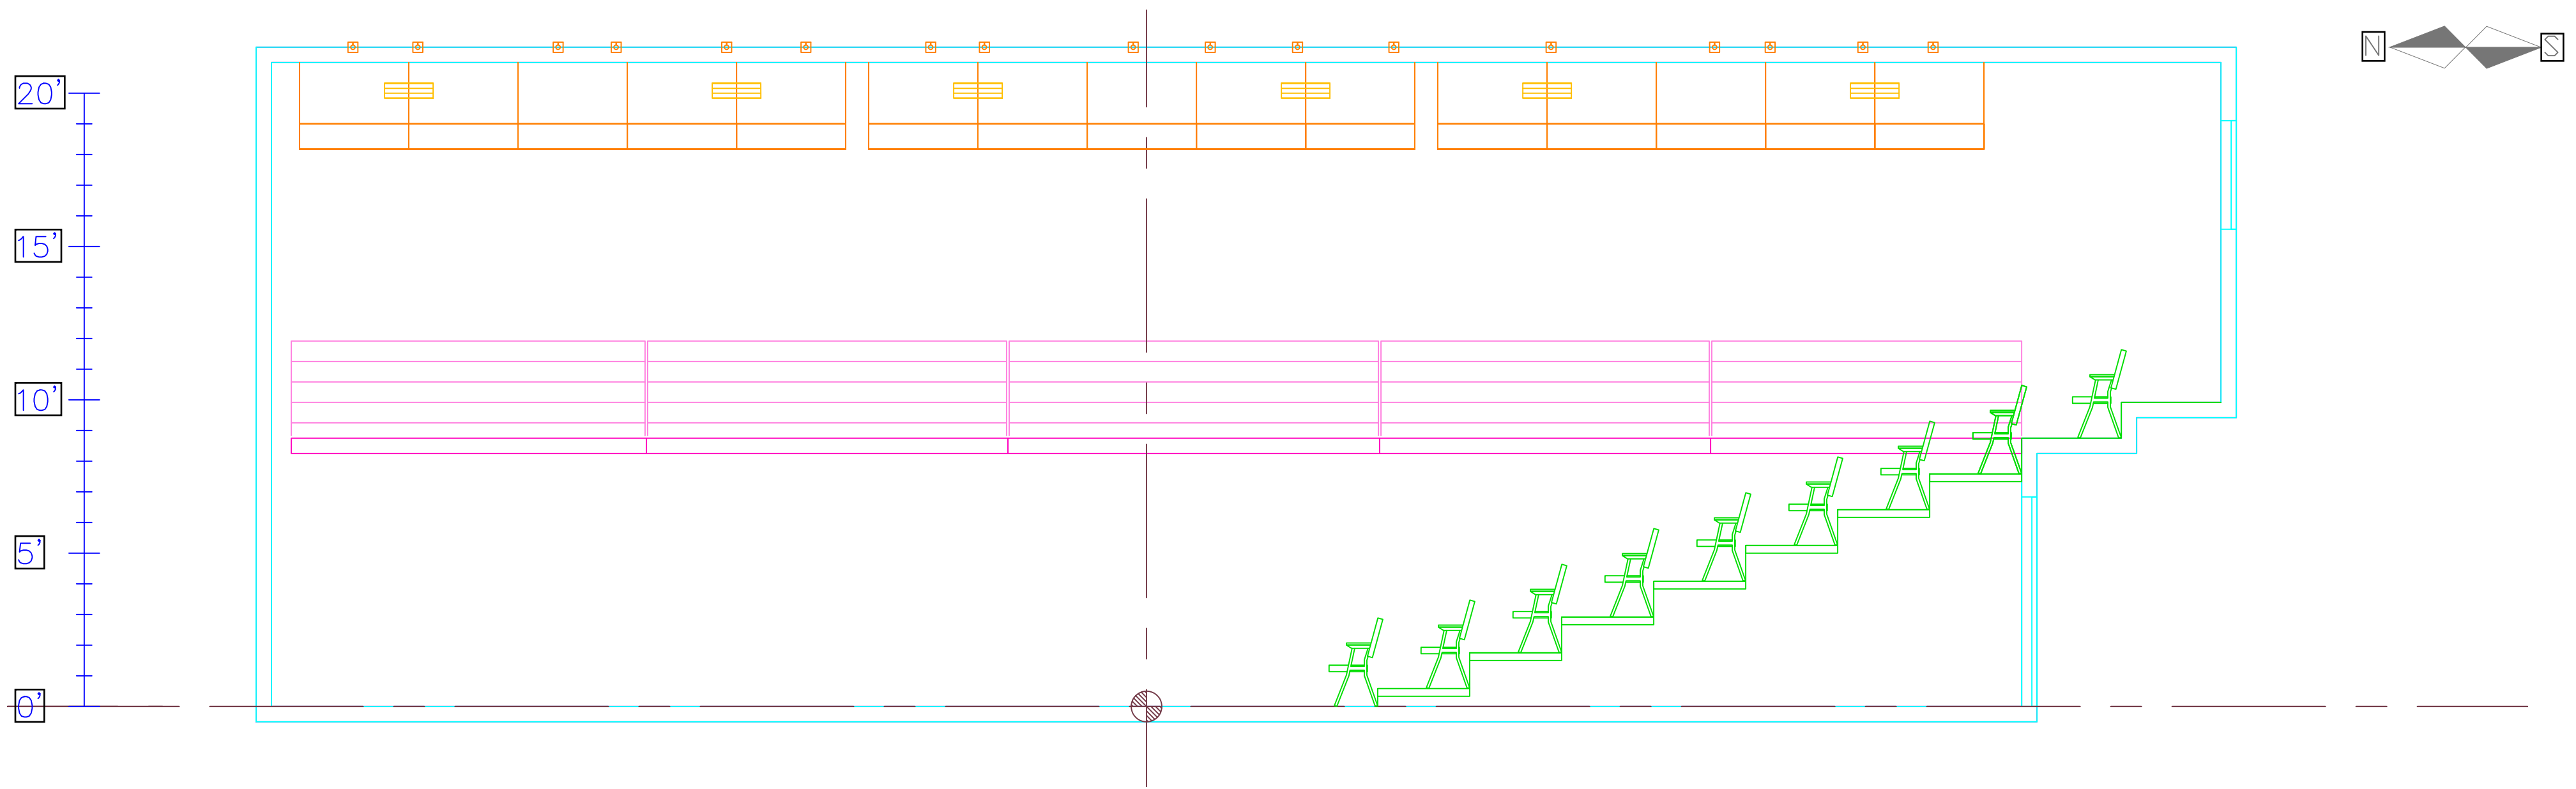

VUE EST

VUE OUEST

**THÉÂTRE
PROSPERO**

1371, rue Ontario est
Montréal (Québec)
Canada, H2L 1S2

DIRECTION TECHNIQUE
MICHEL ST-AMAND

TÉLÉPHONE (BUREAU)
(514) 526-7288 poste 305

COURRIEL
technique@laveillee.qc.ca

DATE
septembre 2007
corrigé le 15 septembre 2020

PLAN DE COUPE: EST ET OUEST

ÉCHELLE
0'-1/4" = 1'-0"

4
5