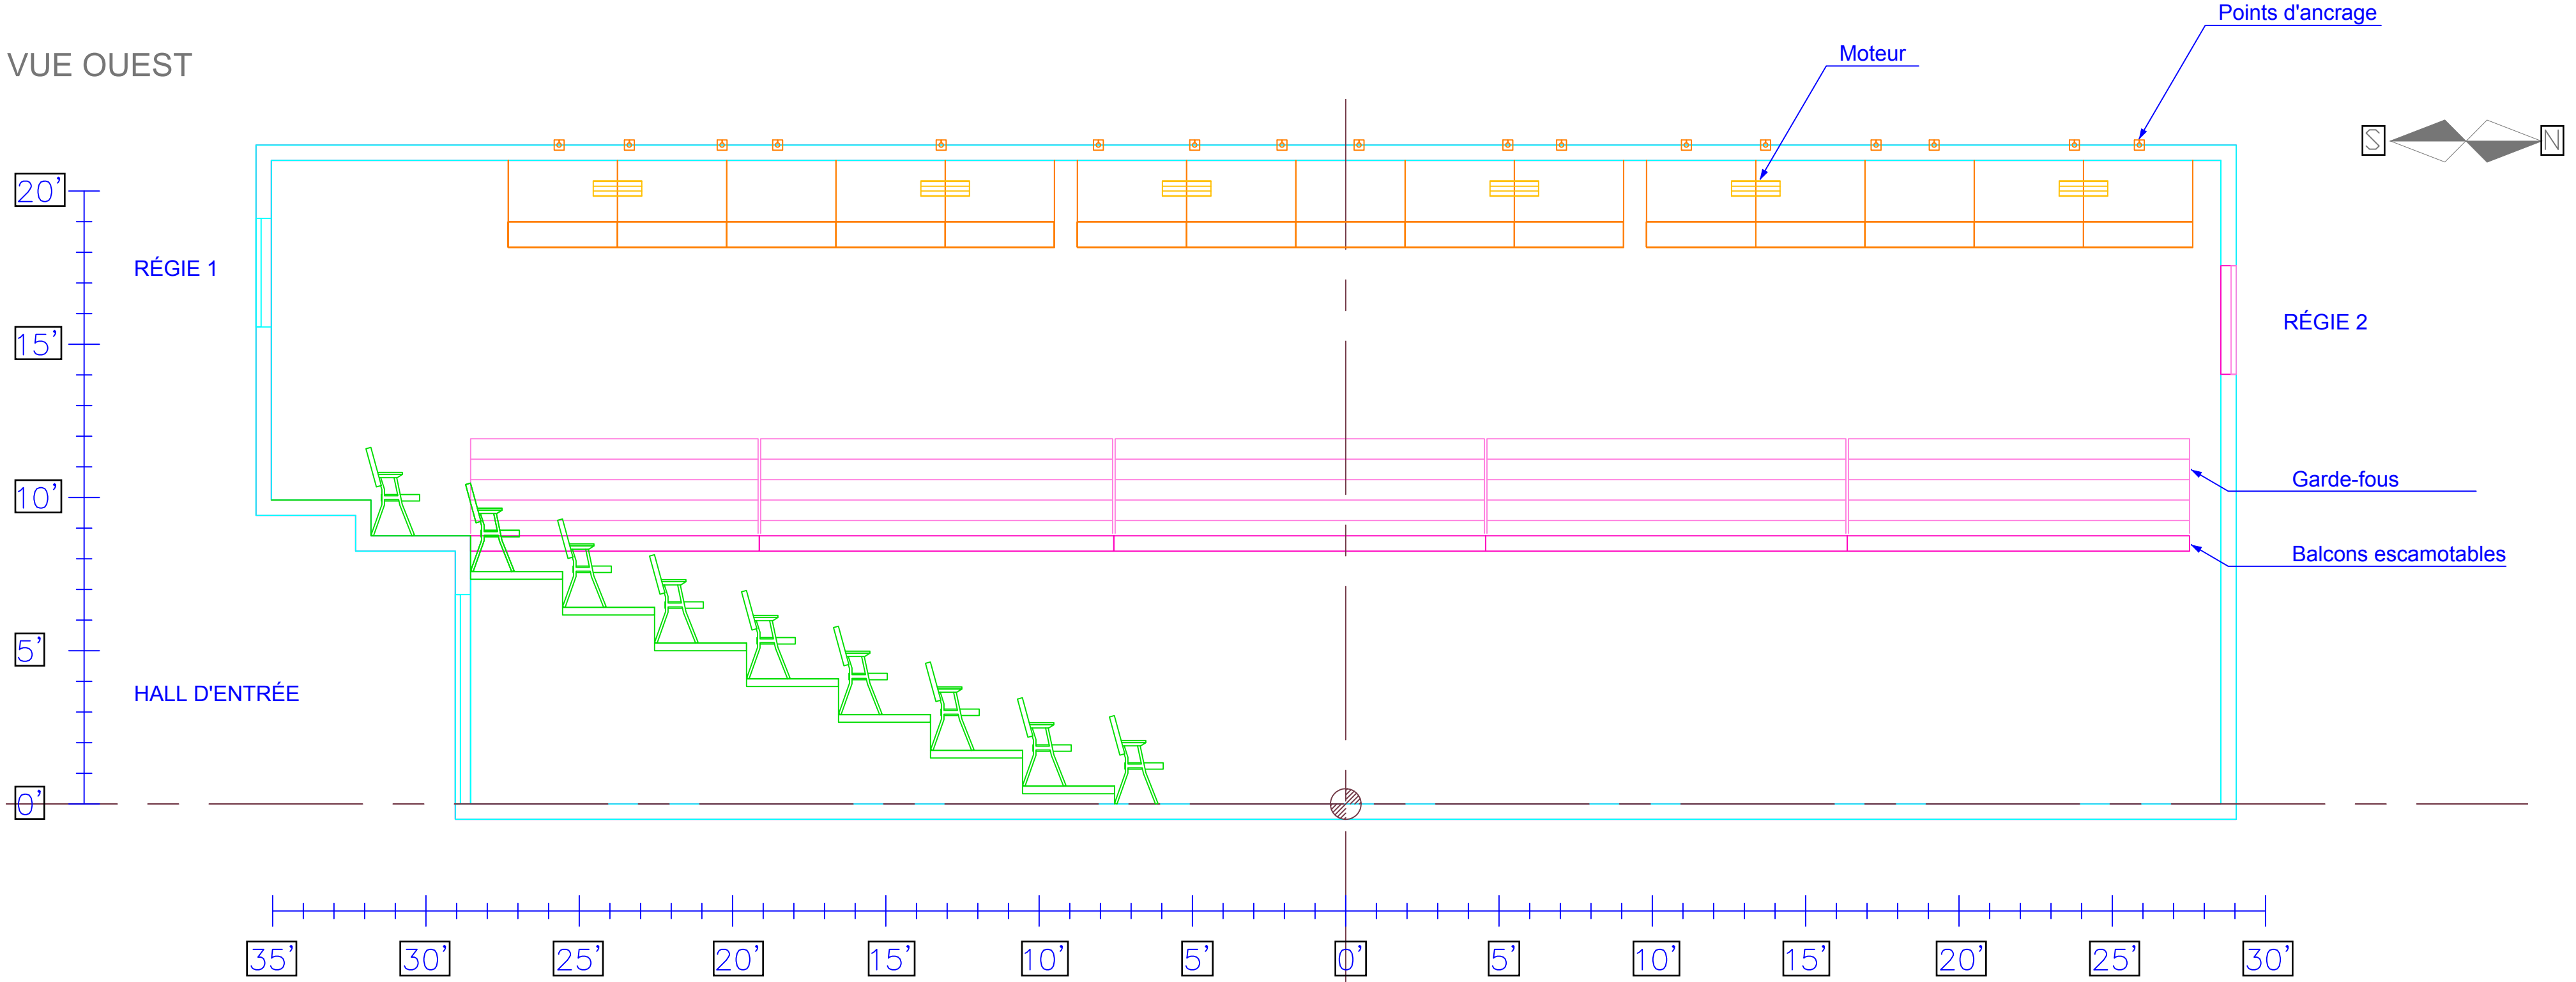

VUE OUEST

**THÉÂTRE
PROSPERO**

1371, rue Ontario est
Montréal (Québec)
Canada, H2L 1S2

DIRECTION TECHNIQUE
MICHEL ST-AMAND

TÉLÉPHONE (BUREAU)
(514) 526-7288 poste 305

COURRIEL
technique@laveillee.qc.ca

DATE
septembre 2007
corrigé le 15 septembre 2020

PLAN DE COUPE: EST ET OUEST

ÉCHELLE
0'-1/4" = 1'-0"

4
5